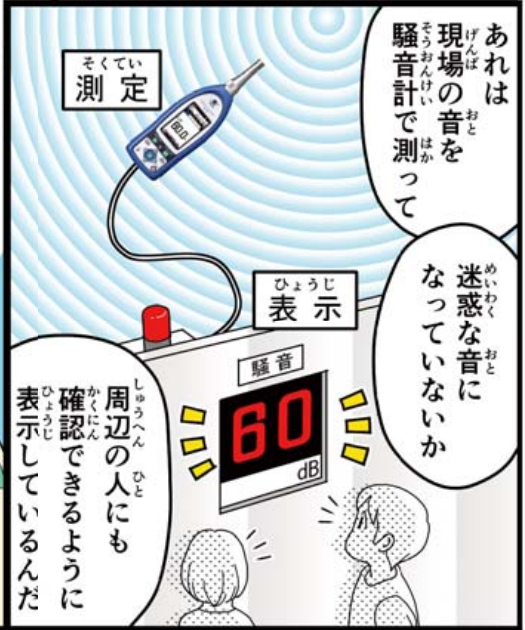

140dB
130
120
110
100
90
80
70
60
50
40
30
20
10
0

飛行機のエンジン
オオオ!

自動車のクラクション
みみ耳が痛くなる

電話のベル
おおお!

サイヤキ声
おおお!

コオロギのさいだいおん
最大音

セミのこえ

数字が大きい
ほど大きな音
ってことなんだね

音の大きさも
見えるの?

それは
振動の幅で
わかるよ

大きい音

小さい音

工事現場で
こういうの
見たこと
ないかい?

騒音 65 dB
振動 55 dB

わたしもある
ある!

音を測って
どうするの?

快適な
生活環境を
守るため
に使うんだ

騒音計は
聞き取った音の
大きさを
数値にして
みえるように
してくれる
機械なんだ

音

52.0

本書の一部あるいは全部を無断で複写・複製することを禁じます。 ©2019 RION CO., LTD. All right reserved. まんが：タカギヒサコ

 **リオン株式会社**
<https://svmeas.rion.co.jp/>

〒185-8533 東京都国分寺市東元町3丁目20番41号 TEL.042-359-7887 FAX.042-359-7458
 西日本(営) TEL. 06-6346-3671 / 東海(営) TEL. 052-232-0470 / 九州リオン(株) TEL. 092-281-5366