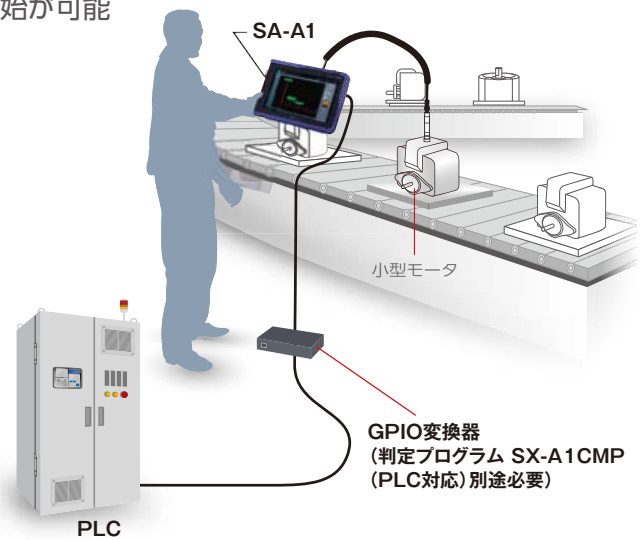

判定プログラム SX-A1CMP

判定プログラムSX-A1CMPは多機能計測システムSA-A1で動作するプログラムです。

生産・検査ラインで発生する異音や異常振動を検出し、良否を判定するシステムです。

判定プログラム SX-A1CMP

FFTの分析結果に、判定窓を設定して良否を判定します。

接続するセンサは判定目的により各種マイクロホン・加速度ピックアップから選択できます。オプションでPLCからの制御も可能です (SA-A1のEthernet端子を使用)。

- 異常レベルを示す周波数に対して判定窓を設定し、測定したレベルのピークが判定窓に入っているか否かで良否を判定します。
- 各チャンネルは判定窓を10個まで設定でき、各チャンネルの判定結果をAND/ORに設定することにより総合判定が行えます。

特長

- 判定窓の上限周波数と下限周波数、上限レベルと下限レベルを各チャンネル最大10個設定
- 各判定窓のOK条件をINかOUTかPeakから選択
- 各チャンネルの判定結果からチャンネル間のAND/ORにより総合判定
- 各チャンネルのパワースペクトル・判定結果・判定窓を同時に表示
- 画面上の判定窓をタップすることにより、判定窓の設定変更が行える
- 外部入力や時間波形によるトリガの計測開始が可能
- 設定条件を5種類まで保存可能

システム図

外部トリガ入力

接続例

- 入力チャンネル数
4チャンネルアンプ使用の場合：4
2チャンネルアンプ使用の場合：2

1チャンネル判定画面 (Peak判定)

計測条件設定画面

判定条件設定画面

計測条件仕様 以下の設定条件を5種類まで保存可能