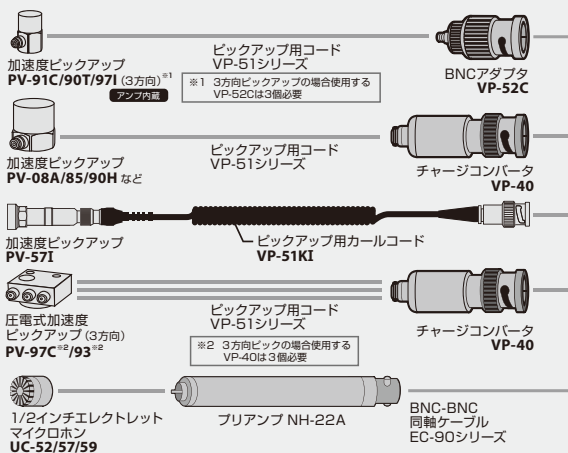

- 異常レベルを示す周波数に対して判定窓を設定し、測定したレベルのピークが判定窓に入っているか否かで良否を判定します。
- 各チャンネルは判定窓を10個まで設定でき、各チャンネルの判定結果をAND/ORに設定することにより総合判定が行えます。

特長

- 判定窓の上限周波数と下限周波数、上限レベルと下限レベルを各チャンネル最大10個設定
- 各判定窓のOK条件をINかOUTかPeakから選択
- 各チャンネルの判定結果からチャンネル間のAND/ORにより総合判定
- 各チャンネルのパワースペクトル・判定結果・判定窓を同時に表示
- 画面上の判定窓をタップすることにより、判定窓の設定変更が行える
- 外部入力や時間波形によるトリガの計測開始が可能
- 設定条件を5種類まで保存可能

システム図

外部トリガ入力

接続例

- 入力チャンネル数
4チャンネルアンプ使用の場合：4
2チャンネルアンプ使用の場合：2

1チャンネル判定画面 (Peak判定)

計測条件設定画面

判定条件設定画面

計測条件仕様 以下の設定条件を5種類まで保存可能