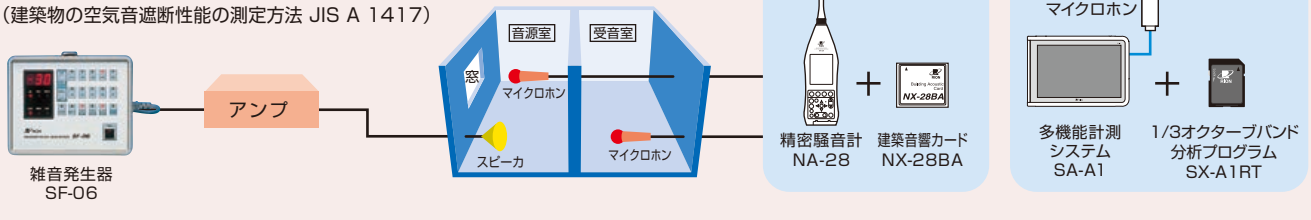

## 雑音発生器 SF-06

- M系列疑似ランダムノイズを信号源とするホワイトノイズ、ピンクノイズの生成
- M系列繰り返し周期約12時間(理論値)、シーケンスクロック50 kHz
- 中心周波数31.5 Hz~8 kHzの1/1オクターブ9バンドのフィルタを選択、隣り合うバンドは複数選択して同時出力可能
- ノイズ出力抑制は、連続出力、自動バースト、手動、外部トリガを選択可能
- シリアルインタフェースを装備、コンピュータによる外部コントロールが可能
- 各種コネクタ類を側面に配置し、本体を立てた状態での使用が可能

■使用例

●遮音量測定用音源として

●室内音場分布測定用音源または残響時間測定用音源として

●建築現場遮音効果測定用音源として  
空間遮音効果測定  
(建築物の空気音遮断性能の測定方法 JIS A 1417)

■仕様

出力周波数範囲	ホワイトノイズ/ピンクノイズ 帯域幅20 Hz~20 kHz
オクターブバンド	31.5 Hz、63 Hz、125 Hz、250 Hz、500 Hz、1 kHz、2 kHz、4 kHz、8 kHz
フィルタ部	オクターブバンドフィルタ 適合規格 JIS C 1514 : 2002 クラス1 IEC 61260 : 1995 Class1
出力信号レベル	約5.6 Vrms (ホワイトノイズ AP値、ATT 0 dB時)
出力可変範囲	0~-60 dB (2 dBステップ)
出力コネクタ	ノイズ出力端子: BNC-P型/XLR-3-32 各1 出力負荷インピーダンス50 kΩ以上
ノイズ発生機能	DSPによるM系列疑似ランダムノイズ発生
AP(オールパス)	帯域幅20 Hz~20 kHzのホワイトノイズまたはピンクノイズ
オクターブバンド	31.5 Hz~8 kHz間の任意の1バンドまたは隣り合う複数のバンドを出力
バースト機能	
CONT	連続出力
BURST	自動的に信号出力を断続 ON/OFF時間を個別に設定 範囲1~9秒
MAN	手動操作により任意の間信号を出力
外部入力	外部接点入力によりON/OFFが可能

表示部	
3桁LED表示器	減衰量、バースト時間、通信速度を選択して表示
通信機能	RS-232C D-sub 9ピンコネクタ 通信速度 9.6 k、19.2 k、38.4 kbps選択
外部 I/O	
EXT TRIG IN	外部接点回路に接続して、発振、停止を行う
SYNC OUT	ノイズ出力中グラウンドレベル、停止中ハイインピーダンスとなる
ID設定	設定範囲00~7F (00~127)
電源部	AC100 V~250 V (50 Hz~60 Hz) ・約20 VA
使用温湿度範囲	-10℃~+50℃・30%~90%RH (結露のないこと)
大きさ・重さ	168 (H) × 198 (W) × 270 (D) mm ・約3 kg
付属品	3P電源コード×1 (AA-38-222) 3P-2P変換アダプタ×1 キャンソケーブル (5 m) × 1
価格 (税別)	700,000円