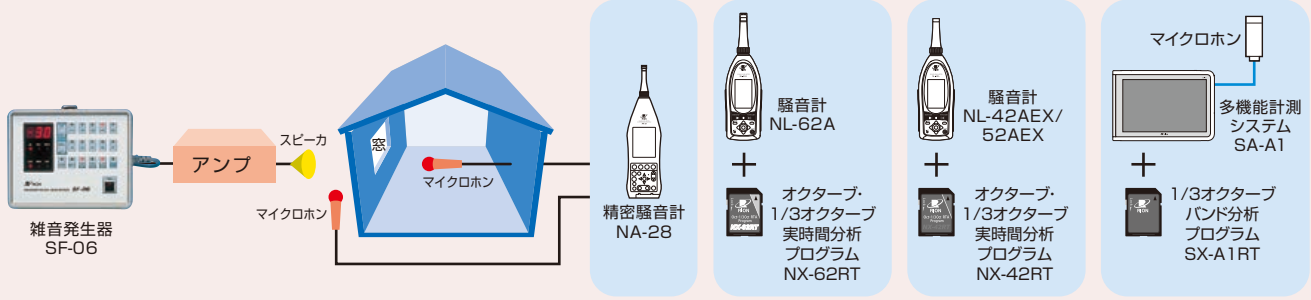

# 各種音響測定之音源に

## 雑音発生器 SF-06

- M系列疑似ランダムノイズを信号源とするホワイトノイズ、ピンクノイズの生成
- M系列繰り返し周期約12時間(理論値)、シーケンスクロック50 kHz
- 中心周波数31.5 Hz~8 kHzの1/1オクターブ9バンドのフィルタを選択、隣り合うバンドは複数選択して同時出力可能
- ノイズ出力抑制は、連続出力、自動バースト、手動、外部トリガを選択可能
- シリアルインタフェースを装備、コンピュータによる外部コントロールが可能
- 各種コネクタ類を側面に配置し、本体を立てた状態での使用が可能

■使用例

●遮音量測定用音源として

●室内音場分布測定用音源または残響時間測定用音源として

●建築現場遮音効果測定用音源として  
空間遮音効果測定  
(建築物の空気音遮断性能の測定方法 JIS A 1417)

■仕様

出力周波数範囲	ホワイトノイズ/ピンクノイズ 帯域幅20 Hz~20 kHz
オクターブバンド	31.5 Hz、63 Hz、125 Hz、250 Hz、500 Hz、1 kHz、2 kHz、4 kHz、8 kHz
フィルタ部	オクターブバンドフィルタ 適合規格 JIS C 1514 : 2002 クラス1 IEC 61260 : 1995 Class1
出力信号レベル	約5.6 Vrms (ホワイトノイズ AP値、ATT 0 dB時)
出力可変範囲	0~-60 dB (2 dBステップ)
出力コネクタ	ノイズ出力端子: BNC-P型/XLR-3-32 各1 出力負荷インピーダンス50 kΩ以上
ノイズ発生機能	DSPによるM系列疑似ランダムノイズ発生
AP(オールパス)	帯域幅20 Hz~20 kHzのホワイトノイズまたはピンクノイズ
オクターブバンド	31.5 Hz~8 kHz間の任意の1バンドまたは隣り合う複数のバンドを出力
バースト機能	
CONT	連続出力
BURST	自動的に信号出力を断続 ON/OFF時間を個別に設定 範囲1~9秒
MAN	手動操作により任意の間信号を出力
外部入力	外部接点入力によりON/OFFが可能

表示部	
3桁LED表示器	減衰量、バースト時間、通信速度を選択して表示
通信機能	RS-232C D-sub 9ピンコネクタ 通信速度 9.6 k、19.2 k、38.4 kbps選択
外部 I/O	
EXT TRIG IN	外部接点回路に接続して、発振、停止を行う
SYNC OUT	ノイズ出力中グラウンドレベル、停止中ハイインピーダンスとなる
ID設定	設定範囲00~7F (00~127)
電源部	AC100 V~250 V (50 Hz~60 Hz) ・約20 VA
使用温湿度範囲	-10℃~+50℃・30%~90%RH (結露のないこと)
大きさ・重さ	168 (H) × 198 (W) × 270 (D) mm ・約3 kg
付属品	3P電源コード×1 (AA-38-222) 3P-2P変換アダプタ×1 キャンソケーブル (5 m) × 1
価格 (税別)	700,000円