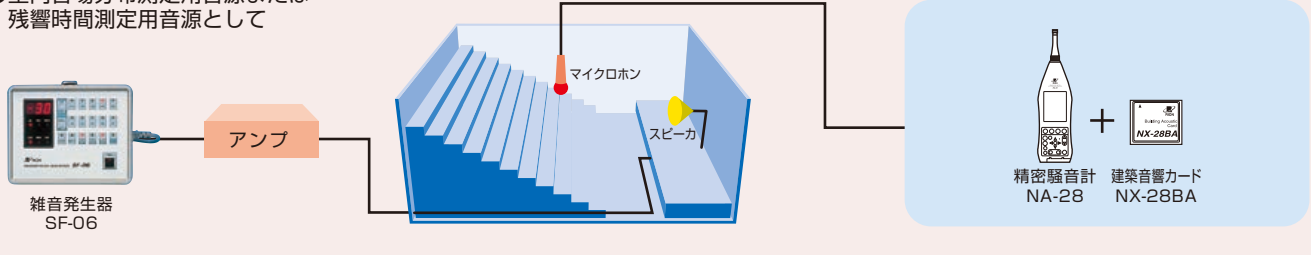

## 雑音発生器 SF-06

- M系列疑似ランダムノイズを信号源とするホワイトノイズ、ピンクノイズの生成
- M系列繰り返し周期約12時間(理論値)、シーケンスクロック50 kHz
- 中心周波数31.5 Hz~8 kHzの1/1オクターブ9バンドのフィルタを選択、隣り合うバンドは複数選択して同時出力可能
- ノイズ出力抑制は、連続出力、自動バースト、手動、外部トリガを選択可能
- シリアルインタフェースを装備、コンピュータによる外部コントロールが可能
- 各種コネクタ類を側面に配置し、本体を立てた状態での使用が可能

■使用例

●遮音量測定用音源として

●室内音場分布測定用音源または残響時間測定用音源として

●建築現場遮音効果測定用音源として  
空間遮音効果測定  
(建築物の空気音遮断性能の測定方法 JIS A 1417)

■仕様

出力周波数範囲	ホワイトノイズ/ピンクノイズ 帯域幅20 Hz~20 kHz
オクターブバンド	31.5 Hz、63 Hz、125 Hz、250 Hz、500 Hz、1 kHz、2 kHz、4 kHz、8 kHz
フィルタ部	オクターブバンドフィルタ 適合規格 JIS C 1514 : 2002 クラス1 IEC 61260 : 1995 Class1
出力信号レベル	約5.6 Vrms (ホワイトノイズ AP値、ATT 0 dB時)
出力可変範囲	0~-60 dB (2 dBステップ)
出力コネクタ	ノイズ出力端子: BNC-P型/XLR-3-32 各1 出力負荷インピーダンス50 kΩ以上
ノイズ発生機能	DSPによるM系列疑似ランダムノイズ発生
AP(オールパス)	帯域幅20 Hz~20 kHzのホワイトノイズまたはピンクノイズ
オクターブバンド	31.5 Hz~8 kHz間の任意の1バンドまたは隣り合う複数のバンドを出力
バースト機能	
CONT	連続出力
BURST	自動的に信号出力を断続 ON/OFF時間を個別に設定 範囲1~9秒
MAN	手動操作により任意の間信号を出力
外部入力	外部接点入力によりON/OFFが可能

表示部	
3桁LED表示器	減衰量、バースト時間、通信速度を選択して表示
通信機能	RS-232C D-sub 9ピンコネクタ 通信速度 9.6 k、19.2 k、38.4 kbps選択
外部 I/O	
EXT TRIG IN	外部接点回路に接続して、発振、停止を行う
SYNC OUT	ノイズ出力中グラウンドレベル、停止中ハイインピーダンスとなる
ID設定	設定範囲00~7F (00~127)
電源部	AC100 V~250 V (50 Hz~60 Hz) ・約20 VA
使用温湿度範囲	-10℃~+50℃・30%~90%RH (結露のないこと)
大きさ・重さ	168 (H) × 198 (W) × 270 (D) mm ・約3 kg
付属品	3P電源コード×1 (AA-38-222) 3P-2P変換アダプタ×1 キャンソケーブル (5 m) × 1
価格 (税別)	700,000円