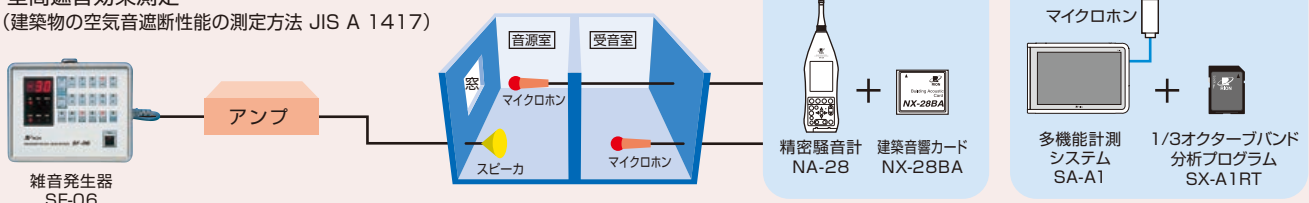

## 雑音発生器 SF-06

- M系列疑似ランダムノイズを信号源とするホワイトノイズ、ピンクノイズの生成
- M系列繰り返し周期約12時間（理論値）、シーケンスクロック50 kHz
- 中心周波数31.5 Hz～8 kHzの1/1オクターブ9バンドのフィルタを選択、隣り合うバンドは複数選択して同時出力可能
- ノイズ出力抑制は、連続出力、自動バースト、手動、外部トリガを選択可能
- シリアルインタフェースを装備、コンピュータによる外部コントロールが可能
- 各種コネクタ類を側面に配置し、本体を立てた状態での使用が可能

■使用例

●遮音量測定用音源として

●室内音場分布測定用音源または残響時間測定用音源として

●建築現場遮音効果測定用音源として  
空間遮音効果測定  
(建築物の空気音遮断性能の測定方法 JIS A 1417)

■仕様

出力周波数範囲	ホワイトノイズ/ピンクノイズ 帯域幅20 Hz~20 kHz
オクターブバンド	31.5 Hz、63 Hz、125 Hz、250 Hz、500 Hz、1 kHz、2 kHz、4 kHz、8 kHz
フィルタ部	オクターブバンドフィルタ 適合規格 JIS C 1514 : 2002 クラス1 IEC 61260 : 1995 Class1
出力信号レベル	約5.6 Vrms (ホワイトノイズ AP値、ATT 0 dB時)
出力可変範囲	0~-60 dB (2 dBステップ)
出力コネクタ	ノイズ出力端子: BNC-P型/XLR-3-32 各1 出力負荷インピーダンス50 kΩ以上
ノイズ発生機能	DSPによるM系列疑似ランダムノイズ発生
AP(オールパス)	帯域幅20 Hz~20 kHzのホワイトノイズまたはピンクノイズ
オクターブバンド	31.5 Hz~8 kHz間の任意の1バンドまたは隣り合う複数のバンドを出力
バースト機能	
CONT	連続出力
BURST	自動的に信号出力を断続 ON/OFF時間を個別に設定 範囲1~9秒
MAN	手動操作により任意の間信号を出力
外部入力	外部接点入力によりON/OFFが可能

表示部	
3桁LED表示器	減衰量、バースト時間、通信速度を選択して表示
通信機能	RS-232C D-sub 9ピンコネクタ 通信速度 9.6 k、19.2 k、38.4 kbps選択
外部 I/O	
EXT TRIG IN	外部接点回路に接続して、発振、停止を行う
SYNC OUT	ノイズ出力中グラウンドレベル、停止中ハイインピーダンスとなる
ID設定	設定範囲00~7F (00~127)
電源部	AC100 V~250 V (50 Hz~60 Hz) ・約20 VA
使用温湿度範囲	-10℃~+50℃・30%~90%RH (結露のないこと)
大きさ・重さ	168 (H) ×198 (W) ×270 (D) mm・約3 kg
付属品	3P電源コード×1 (AA-38-222) 3P-2P変換アダプタ×1 キャンソケーブル (5 m) ×1
価格 (税別)	600,000円