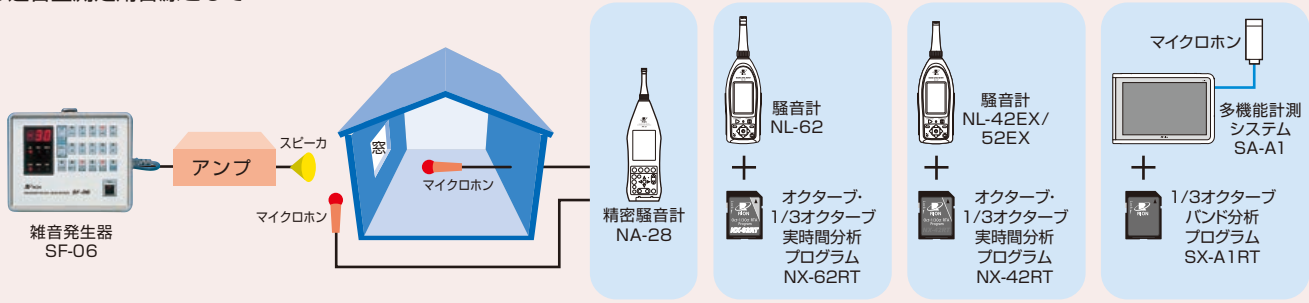

# 各種音響測定 の 音源 に

## 雑音発生器 SF-06

- M系列疑似ランダムノイズを信号源とするホワイトノイズ、ピンクノイズの生成
- M系列繰り返し周期約12時間（理論値）、シーケンスクロック50 kHz
- 中心周波数31.5 Hz～8 kHzの1/1オクターブ9バンドのフィルタを選択、隣り合うバンドは複数選択して同時出力可能
- ノイズ出力抑制は、連続出力、自動バースト、手動、外部トリガを選択可能
- シリアルインタフェースを装備、コンピュータによる外部コントロールが可能
- 各種コネクタ類を側面に配置し、本体を立てた状態での使用が可能

■使用例

●遮音量測定用音源として

●室内音場分布測定用音源または残響時間測定用音源として

●建築現場遮音効果測定用音源として  
空間遮音効果測定  
(建築物の空気音遮断性能の測定方法 JIS A 1417)

■仕様

出力周波数範囲	ホワイトノイズ/ピンクノイズ 帯域幅20 Hz~20 kHz
オクターブバンド	31.5 Hz、63 Hz、125 Hz、250 Hz、500 Hz、1 kHz、2 kHz、4 kHz、8 kHz
フィルタ部	オクターブバンドフィルタ 適合規格 JIS C 1514 : 2002 クラス1 IEC 61260 : 1995 Class1
出力信号レベル	約5.6 Vrms (ホワイトノイズ AP値、ATT 0 dB時)
出力可変範囲	0~-60 dB (2 dBステップ)
出力コネクタ	ノイズ出力端子: BNC-P型/XLR-3-32 各1 出力負荷インピーダンス50 kΩ以上
ノイズ発生機能	DSPによるM系列疑似ランダムノイズ発生
AP(オールパス)	帯域幅20 Hz~20 kHzのホワイトノイズまたはピンクノイズ
オクターブバンド	31.5 Hz~8 kHz間の任意の1バンドまたは隣り合う複数のバンドを出力
バースト機能	
CONT	連続出力
BURST	自動的に信号出力を断続 ON/OFF時間を個別に設定 範囲1~9秒
MAN	手動操作により任意の間信号を出力
外部入力	外部接点入力によりON/OFFが可能

表示部	
3桁LED表示器	減衰量、バースト時間、通信速度を選択して表示
通信機能	RS-232C D-sub 9ピンコネクタ 通信速度 9.6 k、19.2 k、38.4 kbps選択
外部 I/O	
EXT TRIG IN	外部接点回路に接続して、発振、停止を行う
SYNC OUT	ノイズ出力中グラウンドレベル、停止中ハイインピーダンスとなる
ID設定	設定範囲00~7F (00~127)
電源部	AC100 V~250 V (50 Hz~60 Hz) ・約20 VA
使用温湿度範囲	-10℃~+50℃・30%~90%RH (結露のないこと)
大きさ・重さ	168 (H) ×198 (W) ×270 (D) mm・約3 kg
付属品	3P電源コード×1 (AA-38-222) 3P-2P変換アダプタ×1 キャンソケーブル (5 m) ×1
価格 (税別)	600,000円