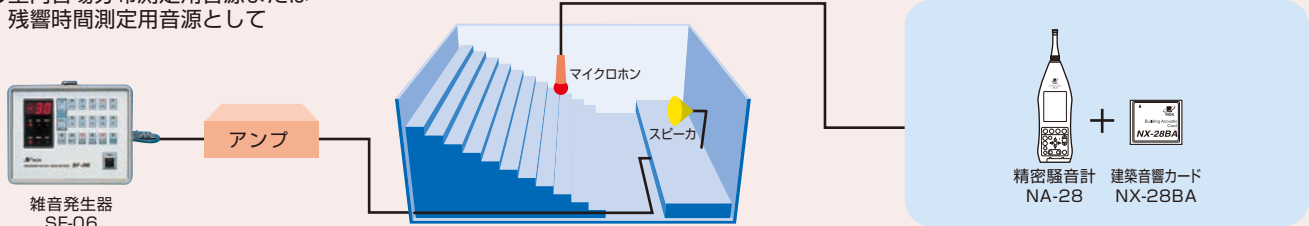

## 雑音発生器 SF-06

- M系列疑似ランダムノイズを信号源とするホワイトノイズ、ピンクノイズの生成
- M系列繰り返し周期約12時間（理論値）、シーケンスクロック50 kHz
- 中心周波数31.5 Hz～8 kHzの1/1オクターブ9バンドのフィルタを選択、隣り合うバンドは複数選択して同時出力可能
- ノイズ出力抑制は、連続出力、自動バースト、手動、外部トリガを選択可能
- シリアルインタフェースを装備、コンピュータによる外部コントロールが可能
- 各種コネクタ類を側面に配置し、本体を立てた状態での使用が可能

■使用例

●遮音量測定用音源として

●室内音場分布測定用音源または残響時間測定用音源として

●建築現場遮音効果測定用音源として  
空間遮音効果測定  
(建築物の空気音遮断性能の測定方法 JIS A 1417)

■仕様

出力周波数範囲	ホワイトノイズ/ピンクノイズ 帯域幅20 Hz~20 kHz
オクターブバンド	31.5 Hz、63 Hz、125 Hz、250 Hz、500 Hz、1 kHz、2 kHz、4 kHz、8 kHz
フィルタ部	オクターブバンドフィルタ 適合規格 JIS C 1514 : 2002 クラス1 IEC 61260 : 1995 Class1
出力信号レベル	約5.6 Vrms (ホワイトノイズ AP値、ATT 0 dB時)
出力可変範囲	0~-60 dB (2 dBステップ)
出力コネクタ	ノイズ出力端子: BNC-P型/XLR-3-32 各1 出力負荷インピーダンス50 kΩ以上
ノイズ発生機能	DSPによるM系列疑似ランダムノイズ発生
AP(オールパス)	帯域幅20 Hz~20 kHzのホワイトノイズまたはピンクノイズ
オクターブバンド	31.5 Hz~8 kHz間の任意の1バンドまたは隣り合う複数のバンドを出力
バースト機能	
CONT	連続出力
BURST	自動的に信号出力を断続 ON/OFF時間を個別に設定 範囲1~9秒
MAN	手動操作により任意の間信号を出力
外部入力	外部接点入力によりON/OFFが可能

表示部	
3桁LED表示器	減衰量、バースト時間、通信速度を選択して表示
通信機能	RS-232C D-sub 9ピンコネクタ 通信速度 9.6 k、19.2 k、38.4 kbps選択
外部 I/O	
EXT TRIG IN	外部接点回路に接続して、発振、停止を行う
SYNC OUT	ノイズ出力中グラウンドレベル、停止中ハイインピーダンスとなる
ID設定	設定範囲00~7F (00~127)
電源部	AC100 V~250 V (50 Hz~60 Hz) ・約20 VA
使用温湿度範囲	-10℃~+50℃・30%~90%RH (結露のないこと)
大きさ・重さ	168 (H) ×198 (W) ×270 (D) mm・約3 kg
付属品	3P電源コード×1 (AA-38-222) 3P-2P変換アダプタ×1 キャンソケーブル (5 m) ×1
価格 (税別)	600,000円