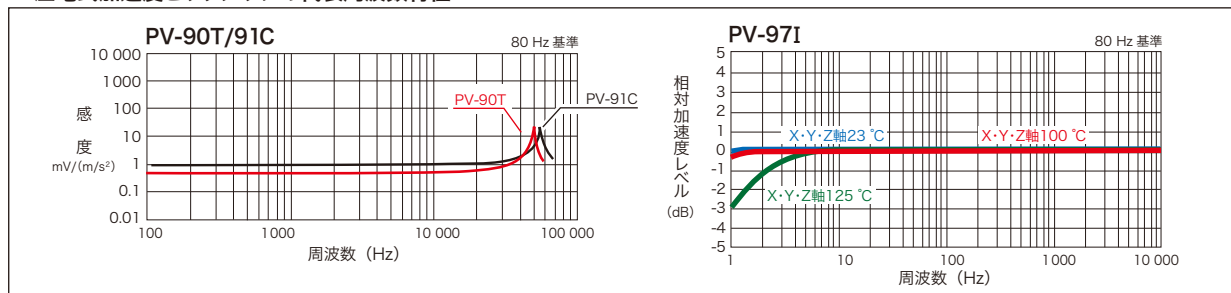

圧電式加速度ピックアップ

PV-90T

- アンプ内蔵、小型・軽量
- 軽量構造物の振動測定やモード解析に最適
- TEDSに対応した計測器に接続して、センサ情報の読み出しが可能

圧電式加速度ピックアップ  
アンプ内蔵型シリーズ

仕様

	小型・軽量、TEDS対応	小型で3成分を同時に計測	高温度対応のCCLDタイプ
構造	せん断	せん断	せん断
質量 g	2	8	1.8
電圧感度 mV/(m/s <sup>2</sup> )*1	0.5	1.1	1
測定周波数範囲 Hz*2	1~12 000(±10%)	1~7 000(Z)*4 1~5 000(X-Y) (±10%)	1~20 000(±10%)*5
取付共振周波数 kHz*2	50	—	55
横感度比	5%以下	5%以下	5%以下
標準取付方法*3・ねじのトルク N・m	VP-53K M3ねじ・0.5	接着	VP-53K M3ねじ・0.5
最大測定加速度 m/s <sup>2</sup> (peak)	7 000	5 000	5 000*6
ベース歪み感度(m/s <sup>2</sup> )/μstrain	0.05	0.1	0.006*7
熱過渡応答(m/s <sup>2</sup> )/℃	1.0	1.0	0.04*7
使用温度範囲 ℃	-20~+100(TEDS通信は-20~+85)	-20~+125	-50~+170
ケース材料	チタン	チタン	チタン
接続機器/CCLD(定電流駆動)	2 mA~4 mA 定電流電源	2 mA~4 mA 定電流電源	2 mA~4 mA 定電流電源
外形寸法 mm			
代表寸法 mm	7(Hex)×11.4(H)	12(H)×12(W)×12(D)	7(Hex)×12.5(H)
付属品	コード ねじ・アタッチメント・アダプタ	VP-51LC VP-51W VP-57ES(オプション)	VP-51LC VP-53K×2・VP-53W×1 片口スバナ(7 mm)、六角棒レンチ1.5
希望小売価格(税別)	120,000円	200,000円	120,000円

注意 ※1 代表値、個々のピックアップの感度は校正表(添付)に記載 ※2 標準取付方法(※3)により平滑な面に取り付けられた時の代表値 ※3 100℃以下 1 000 m/s<sup>2</sup>以下 ※4 150℃~170℃では1 Hz~2 Hz(±15%) ※5 最大測定加速度は温度・電圧感度および駆動電源により異なります。 ※6 代表値。PV-90T/971/41は最大値。  
● 圧電式加速度ピックアップは過大な衝撃で圧電セラミックエレメントが破損する場合があります。落下およびマグネットアタッチメント使用に対しては十分注意して扱ってください。

ACC(加速度 m/s<sup>2</sup>)のノイズレベル

汎用振動計	VM-83	0.2	0.04	0.1
振動計ユニット	UV-15	0.2	0.04	0.1
2チャンネルチャージアンプ	UV-16	0.2	0.04	0.1

圧電式加速度ピックアップの代表周波数特性

当社は、認定基準としてISO/IEC 17025(JIS Q 17025)を用い、認定スキームをISO/IEC 17011に従って運営されているJCSSの下で認定されています。JCSSを運営している認定機関(IA Japan)は、アジア太平洋試験所認定協力機構(APLAC)及び国際試験所認定協力機構(ILAC)の相互承認に署名しています。当社の品質保証は、国際MRA対応JCSS認定事業者です。JCSS0197は品質保証の認定番号です。