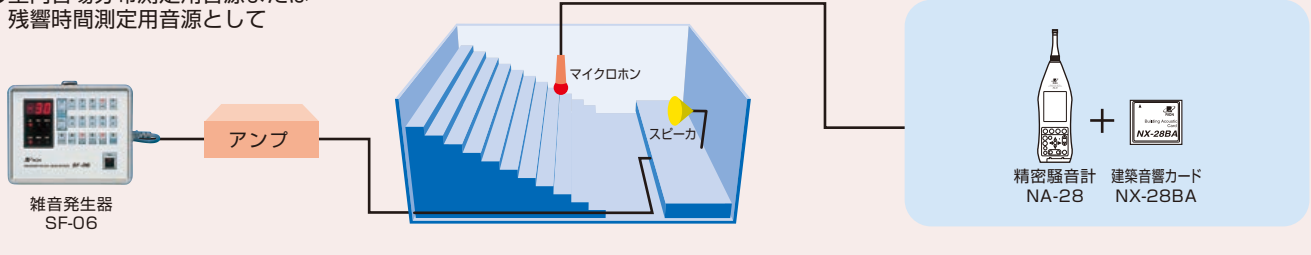

各種音響測定 の 音源 に

雑音発生器 SF-06

- M系列疑似ランダムノイズを信号源とするホワイトノイズ、ピンクノイズの生成
- M系列繰り返し周期約12時間 (理論値)、シーケンスクロック50 kHz
- 中心周波数31.5 Hz~8 kHzの1/1オクターブ9バンドのフィルタを選択、隣り合うバンドは複数選択して同時出力可能
- ノイズ出力抑制は、連続出力、自動バースト、手動、外部トリガを選択可能
- シリアルインタフェースを装備、コンピュータによる外部コントロールが可能
- 各種コネクタ類を側面に配置し、本体を立てた状態での使用が可能

■使用例

●遮音量測定用音源として

●室内音場分布測定用音源または残響時間測定用音源として

●建築現場遮音効果測定用音源として
空間遮音効果測定
(建築物の空気音遮断性能の測定方法 JIS A 1417)

■仕様

出力周波数範囲	ホワイトノイズ/ピンクノイズ 帯域幅20 Hz~20 kHz
オクターブバンド	31.5 Hz、63 Hz、125 Hz、250 Hz、500 Hz、1 kHz、2 kHz、4 kHz、8 kHz
フィルタ部	オクターブバンドフィルタ 適合規格 JIS C 1514 : 2002 クラス1 IEC 61260 : 1995 Class1
出力信号レベル	約5.6 Vrms (ホワイトノイズ AP値、ATT 0 dB時)
出力可変範囲	0~-60 dB (2 dBステップ)
出力コネクタ	ノイズ出力端子: BNC-P型/XLR-3-32 各1 出力負荷インピーダンス50 kΩ以上
ノイズ発生機能	DSPによるM系列疑似ランダムノイズ発生
AP(オールパス)	帯域幅20 Hz~20 kHzのホワイトノイズまたはピンクノイズ
オクターブバンド	31.5 Hz~8 kHz間の任意の1バンドまたは隣合う複数のバンドを出力
バースト機能	
CONT	連続出力
BURST	自動的に信号出力を断続 ON/OFF時間を個別に設定 範囲1~9秒
MAN	手動操作により任意の周波数帯域を出力
外部入力	外部接続入力によりON/OFFが可能

表示部	
3桁LED表示器	減衰量、バースト時間、通信速度を選択して表示
通信機能	RS-232C D-sub 9ピンコネクタ 通信速度 9.6 k、19.2 k、38.4 kbps選択
外部 I/O	
EXT TRIG IN	外部接続回路に接続して、発振、停止を行う
SYNC OUT	ノイズ出力中グラウンドレベル、停止中ハイインピーダンスとなる
ID設定	設定範囲00~7F (00~127)
電源部	AC100 V~250 V (50 Hz~60 Hz) ・約20 VA
使用温湿度範囲	-10℃~+50℃・30%~90%RH (結露のないこと)
大きさ・重さ	168 (H) ×198 (W) ×270 (D) mm ・約3 kg
付属品	3P電源コード×1 (AA-38-222) 3P-2P変換アダプタ×1 キャンソケーブル (5 m) ×1
価格 (税別)	550,000円