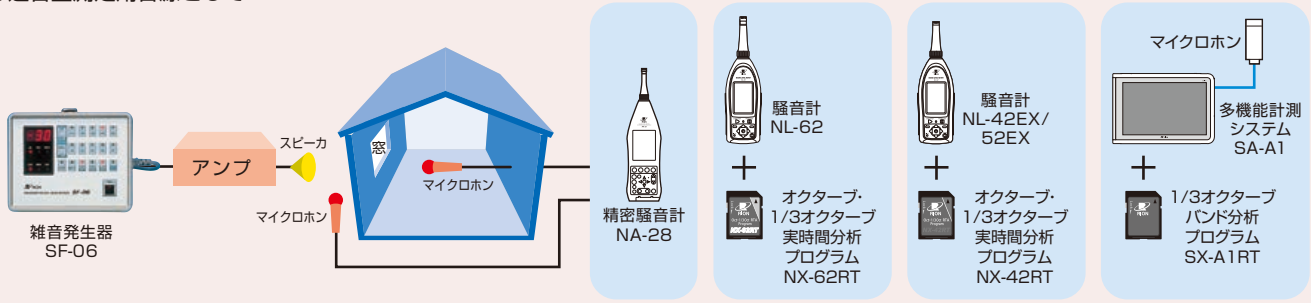

各種音響測定 の 音源 に

雑音発生器 SF-06

- M系列疑似ランダムノイズを信号源とするホワイトノイズ、ピンクノイズの生成
- M系列繰り返し周期約12時間 (理論値)、シーケンスクロック50 kHz
- 中心周波数31.5 Hz~8 kHzの1/1オクターブ9バンドのフィルタを選択、隣り合うバンドは複数選択して同時出力可能
- ノイズ出力抑制は、連続出力、自動バースト、手動、外部トリガを選択可能
- シリアルインタフェースを装備、コンピュータによる外部コントロールが可能
- 各種コネクタ類を側面に配置し、本体を立てた状態での使用が可能

■使用例

●遮音量測定用音源として

●室内音場分布測定用音源または残響時間測定用音源として

●建築現場遮音効果測定用音源として
空間遮音効果測定
(建築物の空気音遮断性能の測定方法 JIS A 1417)

■仕様

出力周波数範囲	ホワイトノイズ/ピンクノイズ 帯域幅20 Hz~20 kHz
オクターブバンド	31.5 Hz、63 Hz、125 Hz、250 Hz、500 Hz、1 kHz、2 kHz、4 kHz、8 kHz
フィルタ部	オクターブバンドフィルタ 適合規格 JIS C 1514 : 2002 クラス1 IEC 61260 : 1995 Class1
出力信号レベル	約5.6 Vrms (ホワイトノイズ AP値、ATT 0 dB時)
出力可変範囲	0~-60 dB (2 dBステップ)
出力コネクタ	ノイズ出力端子: BNC-P型/XLR-3-32 各1 出力負荷インピーダンス50 kΩ以上
ノイズ発生機能	DSPによるM系列疑似ランダムノイズ発生
AP(オールパス)	帯域幅20 Hz~20 kHzのホワイトノイズまたはピンクノイズ
オクターブバンド	31.5 Hz~8 kHz間の任意の1バンドまたは隣合う複数のバンドを出力
バースト機能	
CONT	連続出力
BURST	自動的に信号出力を断続 ON/OFF時間を個別に設定 範囲1~9秒
MAN	手動操作により任意の周波数帯域を出力
外部入力	外部接続入力によりON/OFFが可能

表示部	
3桁LED表示器	減衰量、バースト時間、通信速度を選択して表示
通信機能	RS-232C D-sub 9ピンコネクタ 通信速度 9.6 k、19.2 k、38.4 kbps選択
外部 I/O	
EXT TRIG IN	外部接続回路に接続して、発振、停止を行う
SYNC OUT	ノイズ出力中グラウンドレベル、停止中ハイインピーダンスとなる
ID設定	設定範囲00~7F (00~127)
電源部	AC100 V~250 V (50 Hz~60 Hz) ・約20 VA
使用温湿度範囲	-10℃~+50℃・30%~90%RH (結露のないこと)
大きさ・重さ	168 (H) ×198 (W) ×270 (D) mm ・約3 kg
付属品	3P電源コード×1 (AA-38-222) 3P-2P変換アダプタ×1 キャンソケーブル (5 m) ×1
価格 (税別)	550,000円