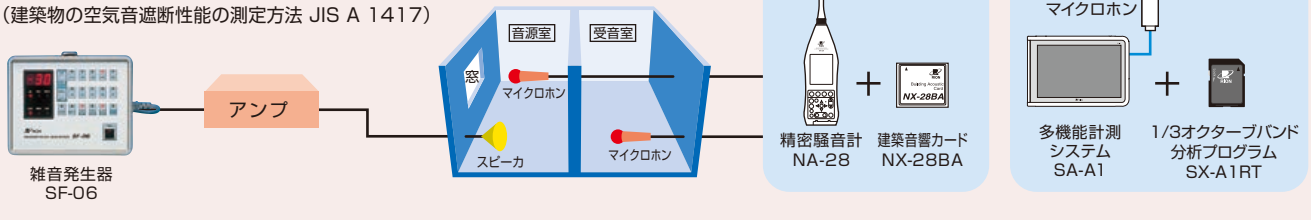

各種音響測定 の 音源 に

雑音発生器 SF-06

- M系列疑似ランダムノイズを信号源とするホワイトノイズ、ピンクノイズの生成
- M系列繰り返し周期約12時間 (理論値)、シーケンスクロック50 kHz
- 中心周波数31.5 Hz~8 kHzの1/1オクターブ9バンドのフィルタを選択、隣り合うバンドは複数選択して同時出力可能
- ノイズ出力抑制は、連続出力、自動バースト、手動、外部トリガを選択可能
- シリアルインタフェースを装備、コンピュータによる外部コントロールが可能
- 各種コネクタ類を側面に配置し、本体を立てた状態での使用が可能

■使用例

●遮音量測定用音源として

●室内音場分布測定用音源または残響時間測定用音源として

●建築現場遮音効果測定用音源として
空間遮音効果測定
(建築物の空気音遮断性能の測定方法 JIS A 1417)

■仕様

出力周波数範囲	ホワイトノイズ/ピンクノイズ 帯域幅20 Hz~20 kHz
オクターブバンド	31.5 Hz、63 Hz、125 Hz、250 Hz、500 Hz、1 kHz、2 kHz、4 kHz、8 kHz
フィルタ部	オクターブバンドフィルタ 適合規格 JIS C 1514 : 2002 クラス1 IEC 61260 : 1995 Class1
出力信号レベル	約5.6 Vrms (ホワイトノイズ AP値、ATT 0 dB時)
出力可変範囲	0~-60 dB (2 dBステップ)
出力コネクタ	ノイズ出力端子: BNC-P型/XLR-3-32 各1 出力負荷インピーダンス50 kΩ以上
ノイズ発生機能	DSPによるM系列疑似ランダムノイズ発生
AP(オールパス)	帯域幅20 Hz~20 kHzのホワイトノイズまたはピンクノイズ
オクターブバンド	31.5 Hz~8 kHz間の任意の1バンドまたは隣合う複数のバンドを出力
バースト機能	
CONT	連続出力
BURST	自動的に信号出力を断続 ON/OFF時間を個別に設定 範囲1~9秒
MAN	手動操作により任意の周波数帯域を出力
外部入力	外部接続入力によりON/OFFが可能

表示部	
3桁LED表示器	減衰量、バースト時間、通信速度を選択して表示
通信機能	RS-232C D-sub 9ピンコネクタ 通信速度 9.6 k、19.2 k、38.4 kbps選択
外部 I/O	
EXT TRIG IN	外部接続回路に接続して、発振、停止を行う
SYNC OUT	ノイズ出力中グラウンドレベル、停止中ハイインピーダンスとなる
ID設定	設定範囲00~7F (00~127)
電源部	AC100 V~250 V (50 Hz~60 Hz) ・約20 VA
使用温湿度範囲	-10℃~+50℃・30%~90%RH (結露のないこと)
大きさ・重さ	168 (H) ×198 (W) ×270 (D) mm ・約3 kg
付属品	3P電源コード×1 (AA-38-222) 3P-2P変換アダプタ×1 キャンソケーブル (5 m) ×1
価格 (税別)	550,000円