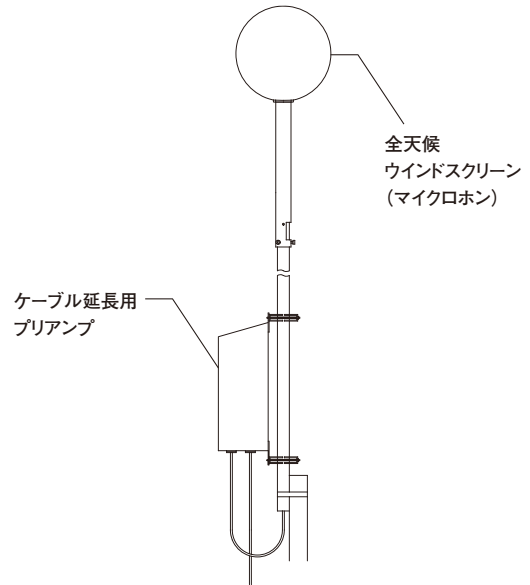

工場や発電所から発生する騒音の常時監視装置

騒音監視装置 SY-117 シリーズ

屋外などの騒音観測点にマイクロホンを設置し、離れた場所にある中央制御室などで騒音レベルの監視が可能です。任意に設定した騒音レベルの閾値を超えた場合に警報信号を出力し、その時の音をスピーカからモニタすることが可能です。主に火力発電所の安全弁動作の監視に使用されています。装置は、騒音計本体と、外部制御表示盤で構成されています。また、マイクロホンは、マイクロホンケーブル延長用のプリアンプを使用してケーブルを延長できるため、遠隔地への設置が可能です。

■機器構成例

1/2 インチエレクトレットマイクロホン	UC-52
プリアンプ	NH-17A
全天候ウインドスクリーン	WS-03
騒音計本体 (騒音計ユニット、収納筐体で構成)	特注製品
外部制御表示盤	特注製品
ケーブル延長用プリアンプ	特注製品
7Pマイクロホン延長コード (マイクロホンとケーブル延長用プリアンプ間用)	EC-04
7Pマイクロホン延長コード (ケーブル延長用プリアンプと騒音計本体間用)	EC-04S (特注製品、長さ指定)
音響校正器	NC-75
スピーカ	市販品

騒音計本体仕様

測定機能	騒音レベル L_p
測定レベル範囲	A特性 35~130 dB (ケーブル延長500 m以下) C特性 40~130 dB Z特性 45~130 dB
リニアリティーレンジ	100 dB
測定レンジ	20~80 dB, 20~90 dB, 20~100 dB, 20~110 dB 30~120 dB, 40~130 dB
測定周波数範囲	20~8000 Hz
周波数重み付け特性	A, C, Z
時間重み付け特性	F, S
校正	内部発振器 (1 kHz正弦波)
サンプリング周期	30.3 μ s
画面表示	数値とバーグラフによる騒音レベル測定画面 操作のためのメニュー画面
出力	
交流出力	出力電圧: 1 Vrms (フルスケール) 出力抵抗: 600 Ω 負荷抵抗: 10 k Ω 以上
直流出力	出力電圧: 2.5 V (フルスケール) 0.25 V/10 dB 出力抵抗: 50 Ω 負荷抵抗: 10 k Ω 以上
コンパレータ出力 (警報出力)	騒音レベルが設定レベルを超え、設定継続時間を連続して超えた場合にON 設定レベル: 30~130 dBの間で1 dBステップ 継続時間: 1~99秒の間で1秒ステップ 警報レベル: 2段階 出力: リレー接点
電源	AC100 V

マイクロホンとケーブル延長用プリアンプの外形図

主要構成機器外形図例 (チャンネル数は指定が可能)

騒音計本体

前面図

背面図

(奥行: 400)

外部制御表示盤

前面図