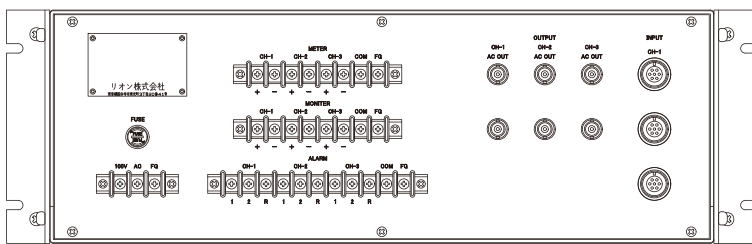

マイクロホンとケーブル延長用プリアンプの外形図

主要構成機器外形図例 (チャンネル数は指定が可能)

騒音計本体

前面図

背面図

(奥行: 400)

外部制御表示盤

前面図