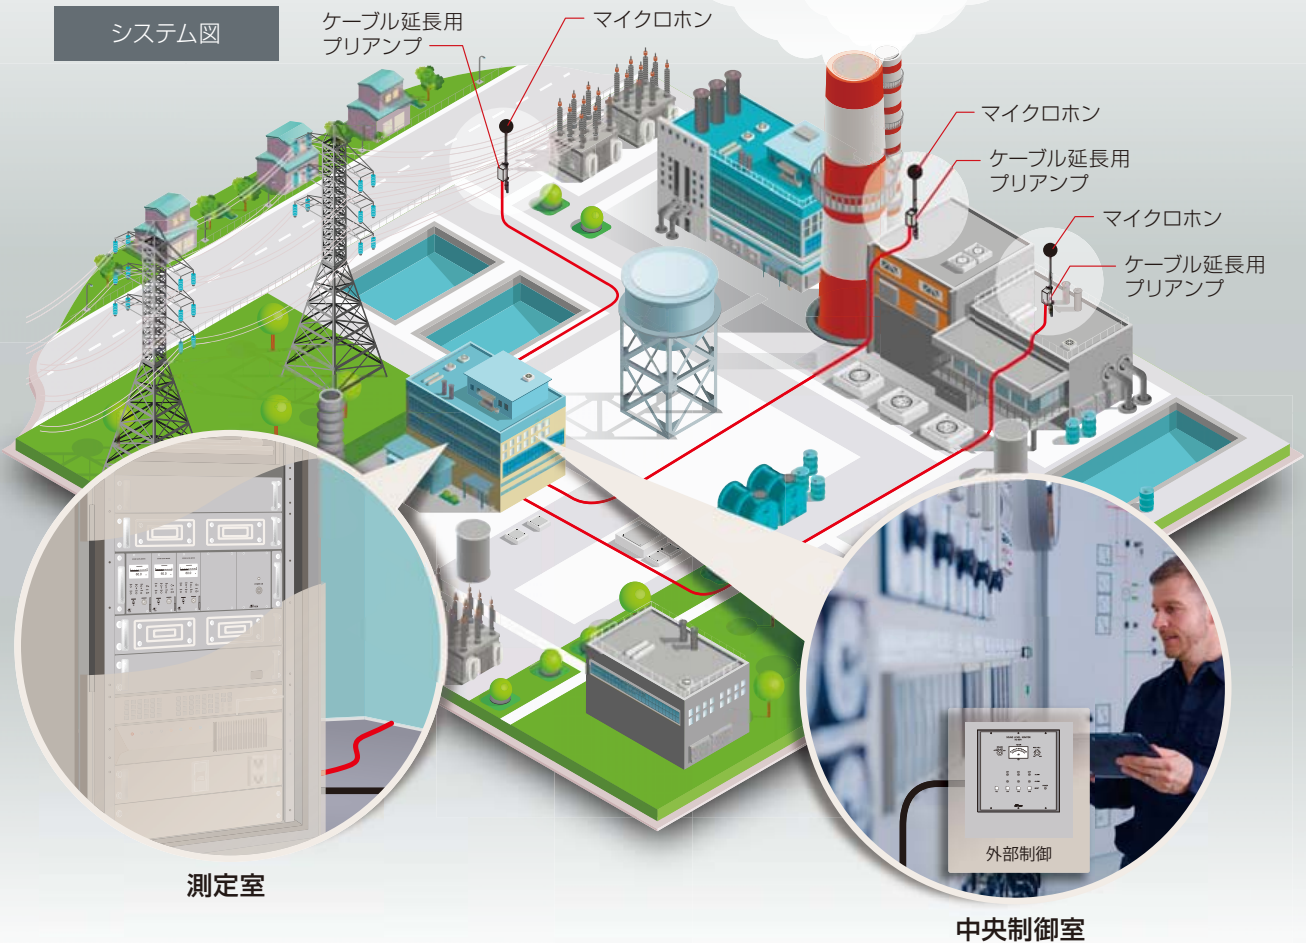

工場や発電所から発生する騒音の常時監視装置

騒音監視装置 SY-117 シリーズ

屋外などの騒音観測点にマイクロホンを設置し、離れた場所にある中央制御室などで騒音レベルの監視が可能です。任意に設定した騒音レベルの閾値を超えた場合に警報信号を出力し、その時の音をスピーカからモニタすることが可能です。主に火力発電所の安全弁動作の監視に使用されています。装置は、騒音計本体と、外部制御表示盤で構成されています。また、マイクロホンは、マイクロホンケーブル延長用のプリアンプを使用してケーブルを延長できるため、遠隔地への設置が可能です。

■機器構成例

1/2 インチエレクトレットマイクロホン	UC-52
プリアンプ	NH-17A
全天候ウインドスクリーン	WS-03
騒音計本体 (騒音計ユニット、収納筐体で構成)	特注製品
外部制御表示盤	特注製品
ケーブル延長用プリアンプ	特注製品
7Pマイクロホン延長コード (マイクロホンとケーブル延長用プリアンプ間用)	EC-04
7Pマイクロホン延長コード (ケーブル延長用プリアンプと騒音計本体間用)	EC-04S (特注製品、長さ指定)
音響校正器	NC-75
スピーカ	市販品