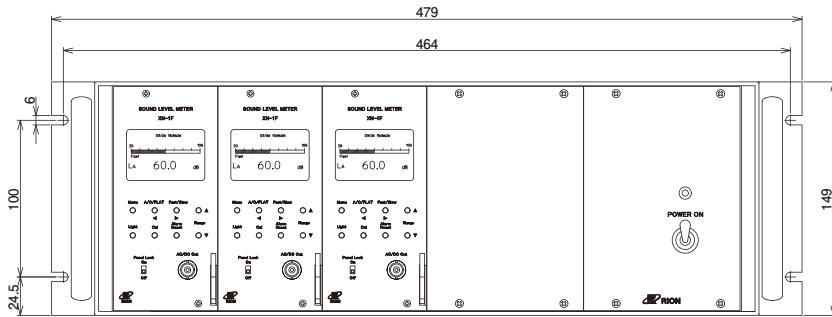

マイクロホンとケーブル延長用プリアンプの外形図

主要構成機器外形図例 (チャンネル数は指定が可能)

騒音計本体

前面図

背面図

(奥行: 400)

外部制御表示盤

前面図