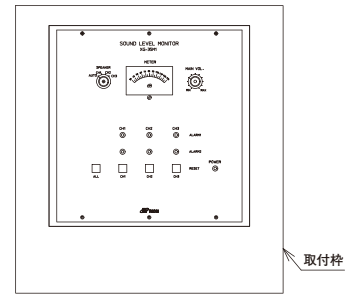

マイクロホンとケーブル延長用プリアンプの外形図

主要構成機器外形図例 (チャンネル数は指定が可能)

騒音計本体

前面図

背面図

(奥行: 400)

外部制御表示盤

前面図