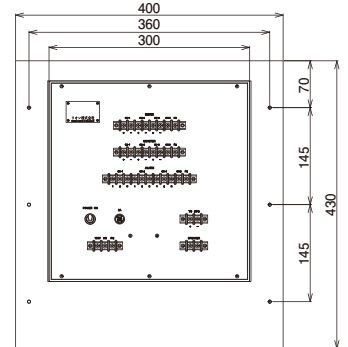

騒音計本体仕様

測定機能	騒音レベルL_p
測定レベル範囲	A特性 35~130 dB (ケーブル延長500 m以下) C特性 40~130 dB Z特性 45~130 dB
リニアリティーレンジ	100 dB
測定レンジ	20~80 dB, 20~90 dB, 20~100 dB, 20~110 dB 30~120 dB, 40~130 dB
測定周波数範囲	20~8000 Hz
周波数重み付け特性	A, C, Z
時間重み付け特性	F, S
校正	内部発振器 (1 kHz正弦波)
サンプリング周期	30.3 μs
画面表示	数値とバーグラフによる騒音レベル測定画面 操作のためのメニュー画面
出力	
交流出力	出力電圧: 1 Vrms (フルスケール) 出力抵抗: 600 Ω 負荷抵抗: 10 kΩ以上
直流出力	出力電圧: 2.5 V (フルスケール) 0.25 V/10 dB 出力抵抗: 50 Ω 負荷抵抗: 10 kΩ以上
コンパレータ出力 (警報出力)	騒音レベルが設定レベルを超え、設定継続時間を連続して超えた場合にON 設定レベル: 30~130 dBの間で1 dBステップ 継続時間: 1~99秒の間で1秒ステップ 警報レベル: 2段階 出力: リレー接点
電源	AC100 V

マイクロホンとケーブル延長用プリアンプの外形図

主要構成機器外形図例 (チャンネル数は指定が可能)

騒音計本体

(奥行: 400)

外部制御表示盤

背面図

当社は、認定基準としてISO/IEC 17025 (JIS Q 17025) を用い、認定スキームをISO/IEC 17011に従って運営されているJCSSの下で認定されています。JCSSを運営している認定機関 (IA Japan) は、アジア太平洋試験所認定協力機構 (APLAC) 及び国際試験所認定協力機構 (ILAC) の相互承認に署名しています。当社の品質保証は、国際MRA対応JCSS認定事業者です。JCSS0197は品質保証の認定番号です。

ISO14001 本社・東海営業所
西日本営業所 認証取得
ISO9001 本社・東海営業所
西日本営業所・九州リオン・
リオン・ビセター 認証取得

*本カタログに掲載されている価格はメーカーが希望する小売価格です。*本カタログ掲載の会社名、商品名は一般に各社の登録商標または商標です。*本カタログ掲載の各製品のデザイン・仕様などは予告なく変更する場合があります。

技術相談受付 ☎0120-26-1566

当社の休日および土・日・祝日を除く
9:00~12:00 / 13:00~17:00

1. 本社・営業部 〒185-8533 東京都国分寺市東元町3丁目20番41号
   TEL.042-359-7887 FAX.042-359-7458
2. 西日本営業所 〒530-0001 大阪市北区梅田2丁目5番5号 横山ビル
   TEL.06-6346-3671 FAX.06-6346-3673
3. 東海営業所 〒460-0002 名古屋市中区丸の内2丁目3番23号 和波ビル
   TEL.052-232-0470 FAX.052-232-0458
4. 九州リオン(株) 〒812-0039 福岡市博多区冷泉町5番18号
   TEL.092-281-5366 FAX.092-291-2847
5. 上海理音科技有限公司 郵編200233 中国上海市徐匯区宜山路900号 科技産業文化大樓 C区501室
   TEL.021-5423-5082 FAX.021-5423-5266
6. リオンサービスセンター(株) 〒192-0918 東京都八王子市兵衛2丁目22番2号
   TEL.042-632-1160 FAX.042-632-1140