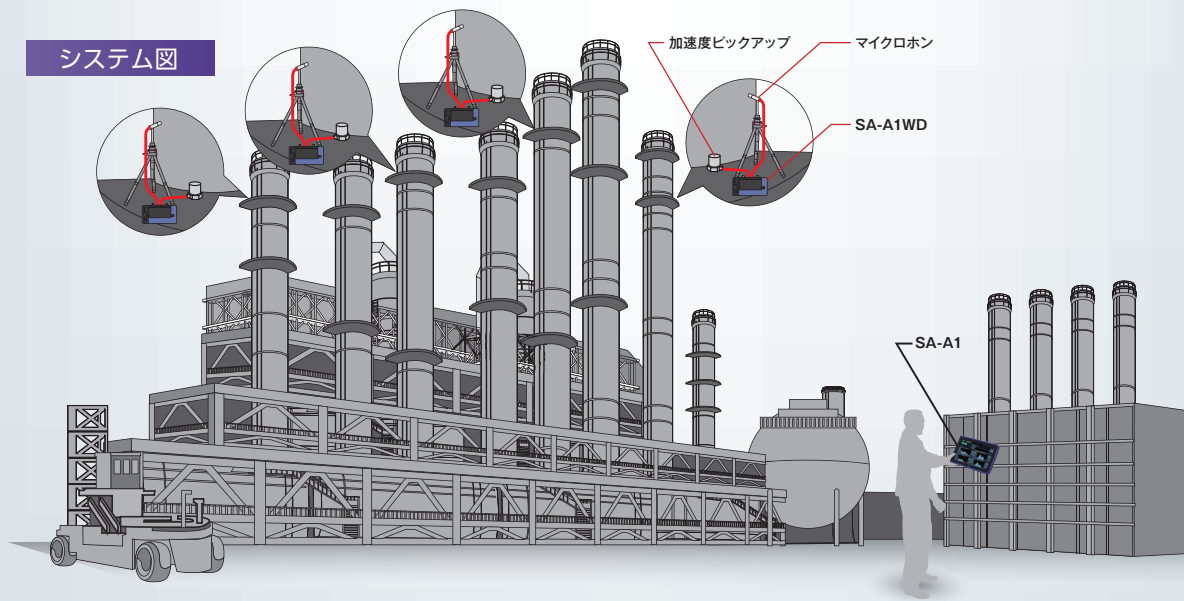

設置作業を容易化する測定システム

多機能計測システムSA-A1と無線ドックSA-A1WDを使用すると、危険な現場（プラント、工場、橋梁、道路の高所など）での設置作業が容易になります。無線化することで、センサからのケーブル配線作業を最小限に抑えられるだけでなく、設置作業の安全性向上、作業時間の短縮、作業人数の減少、設置部材（ケーブル配管など）の削減が図れます。また、ケーブルの配置、通線などの都合で、不可能であった箇所への設置も、無線化により可能となる場合があり、測定の幅が広がります。

下図は、プラントの高所にマイクロホン、加速度ピックアップ、SA-A1WDを複数箇所を設置して、SA-A1により遠隔測定しているイメージです。測定データを無線で送信するため、ケーブル延長は不要になり、測定システムの設置が簡素化できます。測定データは無線ドック内のアンプに保存される仕組みのため、測定中に無線通信が途切れても欠測は生じません。測定完了時にアンプ内の測定データをSA-A1本体にダウンロードします。SA-A1は最大4台のSA-A1WDと無線接続することができますので、最大4チャンネル×4台で合計16チャンネルの音、振動の測定・分析ができます。

システム図

機器構成

品名	型式
多機能計測システム (2チャンネル/4チャンネルFFTオクターブパッケージ)	SA-A1FTRTB2/ SA-A1FTRTB4
多機能計測システム (2チャンネル/4チャンネルFFTパッケージ)	SA-A1FTB2/ SA-A1FTB4
多機能計測システム (2チャンネル/4チャンネルオクターブパッケージ)	SA-A1RTB2/ SA-A1RTB4
無線ドック	SA-A1WD
2チャンネル/4チャンネルアンプ	SA-A1B2/SA-A1B4
SDカード※ (512 MB/2 GB/32 GB)	MC-51SD1/20SD2/32SP3