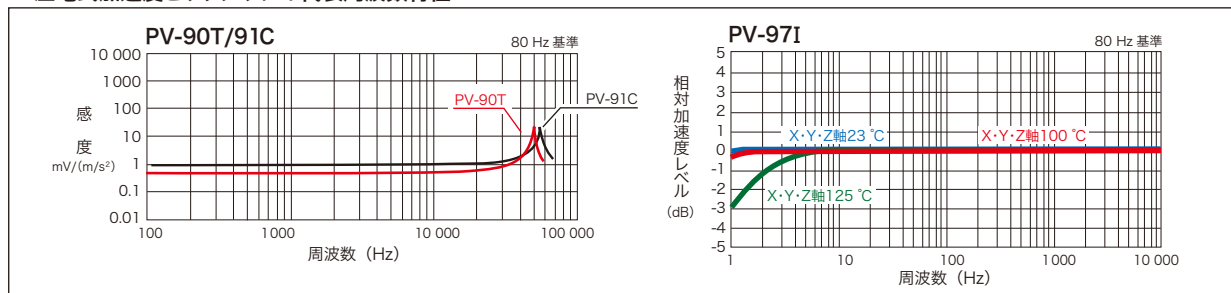

圧電式加速度ピックアップ

PV-90T

- アンプ内蔵、小型・軽量
- 軽量構造物の振動測定やモード解析に最適
- TEDSに対応した計測器に接続して、センサ情報の読み出しが可能

圧電式加速度ピックアップ  
アンブ内蔵型シリーズ

仕様

	小型・軽量、TEDS対応	小型で3成分を同時に計測	高温度対応のCCLDタイプ
	 <b>PV-90T</b>	 <b>PV-971</b>	 <b>PV-91C</b>
構造	せん断	せん断	せん断
質量 g	2	8	1.8
電圧感度 mV/(m/s <sup>2</sup> )*1	0.5	1.1	1
測定周波数範囲 Hz*2	1~12 000(±10%)	1~7 000(Z)*4 1~5 000(X-Y) (±10%)	1~20 000(±10%)*5
取付共振周波数 kHz*2	50	—	55
横感度比	5%以下	5%以下	5%以下
標準取付方法*3・ねじのトルク N・m	VP-53K M3ねじ・0.5	接着	VP-53K M3ねじ・0.5
最大測定加速度 m/s <sup>2</sup> (peak)	7 000	5 000	5 000*6
ベース歪み感度(m/s <sup>2</sup> )/μstrain	0.05	0.1	0.006*7
熱過渡応答(m/s <sup>2</sup> )/℃	1.0	1.0	0.04*7
使用温度範囲 ℃	-20~+100(TEDS通信は-20~+85)	-20~+125	-50~+170
ケース材料	チタン	チタン	チタン
接続機器/CCLD(定電流駆動)	2 mA~4 mA 定電流電源	2 mA~4 mA 定電流電源	2 mA~4 mA 定電流電源
外形寸法 mm			
代表寸法 mm	7(Hex)×11.4(H)	12(H)×12(W)×12(D)	7(Hex)×12.5(H)
付属品	コード ねじ・アタッチメント・アダプタ	VP-51W VP-57ES(オプション)	VP-51LC VP-53K×2・VP-53W×1
希望小売価格(税別)	120,000円	200,000円	120,000円

注意 ※1 代表値、個々のピックアップの感度は校正表(添付)に記載 ※2 標準取付方法(※3)により平滑な面に取り付けた時の代表値 ※3 100℃以下 1 000 m/s<sup>2</sup>以下 ※4 150℃~170℃では1 Hz~2 Hz(±15%) ※5 最大測定加速度は温度・電圧感度および駆動電源により異なります。 ※6 代表値。PV-90T/971/41は最大値。  
● 圧電式加速度ピックアップは過大な衝撃で圧電セラミックエレメントが破損する場合があります。落下およびマグネットアタッチメント使用に対しては十分注意して扱ってください。

ACC(加速度 m/s<sup>2</sup>)のノイズレベル

汎用振動計	VM-83	0.2	0.04	0.1
振動計ユニット	UV-15	0.2	0.04	0.1
2チャンネルチャージアンブ	UV-16	0.2	0.04	0.1

圧電式加速度ピックアップの代表周波数特性

当社は、認定基準としてISO/IEC 17025 (JIS Q 17025)を用い、認定スキームをISO/IEC 17011に従って運営されているJCSSの下で認定されています。JCSSを運営している認定機関 (IA Japan) は、アジア太平洋試験所認定協力機構 (APLAC) 及び国際試験所認定協力機構 (ILAC) の相互承認に署名しています。当社の品質・環境統括センターは、国際MRA対応JCSS認定事業者です。JCSS0197は品質・環境統括センターの認定番号です。