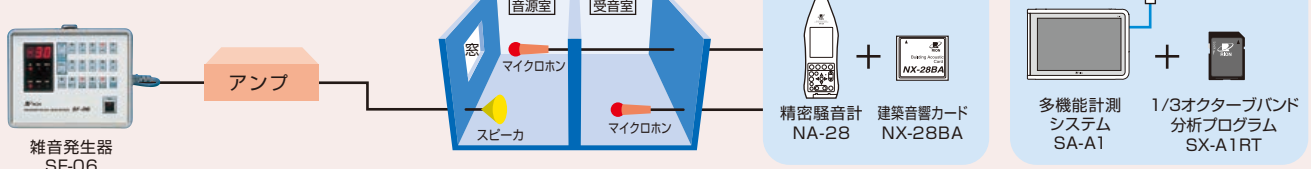

## 雑音発生器 SF-06

- M系列疑似ランダムノイズを信号源とするホワイトノイズ、ピンクノイズの生成
- M系列繰り返し周期約12時間（理論値）、シーケンスクロック50 kHz
- 中心周波数31.5 Hz～8 kHzの1/1オクターブ9バンドのフィルタを選択、隣り合うバンドは複数選択して同時出力可能
- ノイズ出力抑制は、連続出力、自動バースト、手動、外部トリガを選択可能
- シリアルインタフェースを装備、コンピュータによる外部コントロールが可能
- 各種コネクタ類を側面に配置し、本体を立てた状態での使用が可能

■使用例

●遮音量測定用音源として

●室内音場分布測定用音源または  
残響時間測定用音源として

●建築現場遮音効果測定用音源として  
空間遮音効果測定  
(建築物の空気音遮断性能の測定方法 JIS A 1417)

■仕様

出力周波数範囲	ホワイトノイズ/ピンクノイズ 帯域幅20 Hz~20 kHz
オクターブバンド	31.5 Hz, 63 Hz, 125 Hz, 250 Hz, 500 Hz, 1 kHz, 2 kHz, 4 kHz, 8 kHz
フィルタ部	オクターブバンドフィルタ 適合規格 JIS C 1514 : 2002 クラス1 IEC 61260 : 1995 Class1
出力信号レベル	約5.6 Vrms (ホワイトノイズ AP値、ATT 0 dB時)
出力可変範囲	0~-60 dB (2 dBステップ)
出力コネクタ	ノイズ出力端子: BNC-P型/XLR-3-32 各1 出力負荷インピーダンス50 kΩ以上
ノイズ発生機能	DSPによるM系列疑似ランダムノイズ発生
AP(オールパス)	帯域幅20 Hz~20 kHzのホワイトノイズまたはピンクノイズ
オクターブバンド	31.5 Hz~8 kHz間の任意の1バンドまたは隣り合う複数のバンドを出力
バースト機能	
CONT	連続出力
BURST	自動的に信号出力を断続 ON/OFF時間を個別に設定 範囲1~9秒
MAN	手動操作により任意の周波数出力
外部入力	外部入力によりON/OFFが可能

表示部	
3桁LED表示器	減衰量、バースト時間、通信速度を選択して表示
通信機能	RS-232C D-sub 9ピンコネクタ 通信速度 9.6 k, 19.2 k, 38.4 kbps選択
外部 I/O	
EXT TRIG IN	外部接続回路に接続して、発振、停止を行う
SYNC OUT	ノイズ出力中グラウンドレベル、停止中ハイインピーダンスとなる
ID設定	設定範囲00~7F (00~127)
電源部	AC100 V~250 V (50 Hz~60 Hz) ・約20 VA
使用温度範囲	-10℃~+50℃・30%~90%RH (結露のないこと)
大きさ・重さ	168 (H) ×198 (W) ×270 (D) mm・約3 kg
付属品	3P電源コード×1 (AA-38-222) 3P-2P変換アダプタ×1 キャンソケーブル (5 m) ×1
価格 (税別)	550,000円