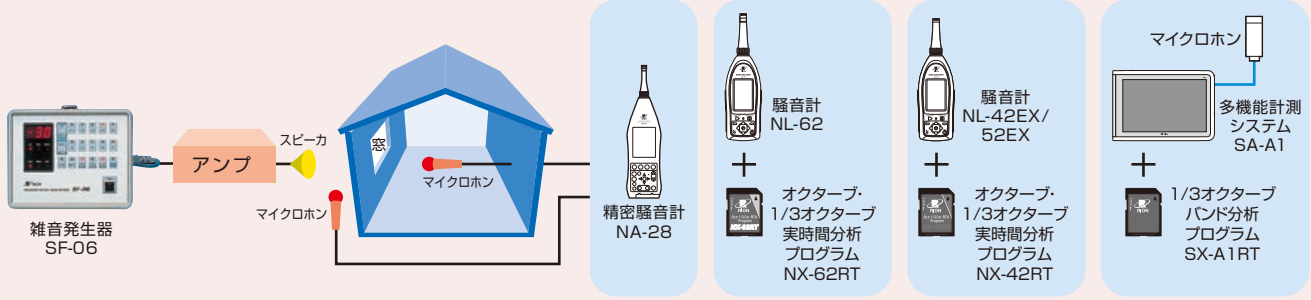

# 各種音響測定 の 音源 に

## 雑音発生器 SF-06

- M系列疑似ランダムノイズを信号源とするホワイトノイズ、ピンクノイズの生成
- M系列繰り返し周期約12時間（理論値）、シーケンスクロック50 kHz
- 中心周波数31.5 Hz～8 kHzの1/1オクターブ9バンドのフィルタを選択、隣り合うバンドは複数選択して同時出力可能
- ノイズ出力抑制は、連続出力、自動バースト、手動、外部トリガを選択可能
- シリアルインタフェースを装備、コンピュータによる外部コントロールが可能
- 各種コネクタ類を側面に配置し、本体を立てた状態での使用が可能

■使用例

●遮音量測定用音源として

●室内音場分布測定用音源または  
残響時間測定用音源として

●建築現場遮音効果測定用音源として  
空間遮音効果測定  
(建築物の空気音遮断性能の測定方法 JIS A 1417)

■仕様

出力周波数範囲	ホワイトノイズ/ピンクノイズ 帯域幅20 Hz~20 kHz
オクターブバンド	31.5 Hz, 63 Hz, 125 Hz, 250 Hz, 500 Hz, 1 kHz, 2 kHz, 4 kHz, 8 kHz
フィルタ部	オクターブバンドフィルタ 適合規格 JIS C 1514 : 2002 クラス1 IEC 61260 : 1995 Class1
出力信号レベル	約5.6 Vrms (ホワイトノイズ AP値、ATT 0 dB時)
出力可変範囲	0~-60 dB (2 dBステップ)
出力コネクタ	ノイズ出力端子: BNC-P型/XLR-3-32 各1 出力負荷インピーダンス50 kΩ以上
ノイズ発生機能	DSPによるM系列疑似ランダムノイズ発生
AP(オールパス)	帯域幅20 Hz~20 kHzのホワイトノイズまたはピンクノイズ
オクターブバンド	31.5 Hz~8 kHz間の任意の1バンドまたは隣り合う複数のバンドを出力
バースト機能	
CONT	連続出力
BURST	自動的に信号出力を断続 ON/OFF時間を個別に設定 範囲1~9秒
MAN	手動操作により任意の周波数出力
外部入力	外部入力によりON/OFFが可能

表示部	
3桁LED表示器	減衰量、バースト時間、通信速度を選択して表示
通信機能	RS-232C D-sub 9ピンコネクタ 通信速度 9.6 k, 19.2 k, 38.4 kbps選択
外部 I/O	
EXT TRIG IN	外部接続回路に接続して、発振、停止を行う
SYNC OUT	ノイズ出力中グラウンドレベル、停止中ハイインピーダンスとなる
ID設定	設定範囲00~7F (00~127)
電源部	AC100 V~250 V (50 Hz~60 Hz) ・約20 VA
使用温度範囲	-10℃~+50℃・30%~90%RH (結露のないこと)
大きさ・重さ	168 (H) ×198 (W) ×270 (D) mm・約3 kg
付属品	3P電源コード×1 (AA-38-222) 3P-2P変換アダプタ×1 キャンソケーブル (5 m) ×1
価格 (税別)	550,000円