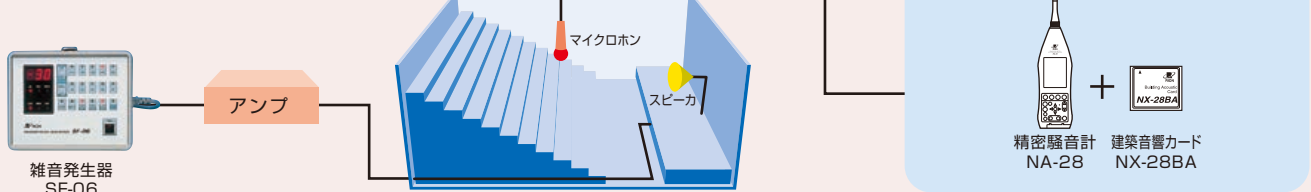

●室内音場分布測定用音源または
残響時間測定用音源として