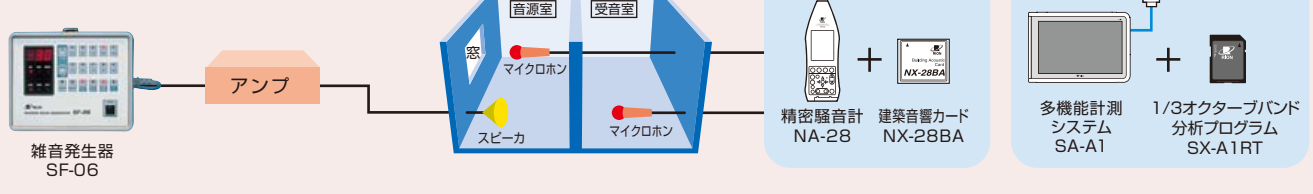

## 雑音発生器 SF-06

- M系列疑似ランダムノイズを信号源とするホワイトノイズ、ピンクノイズの生成
- M系列繰り返し周期約12時間(理論値)、シーケンスクロック50 kHz
- 中心周波数31.5 Hz~8 kHzの1/1オクターブ9バンドのフィルタを選択、隣り合うバンドは複数選択して同時出力可能
- ノイズ出力抑制は、連続出力、自動バースト、手動、外部トリガを選択可能
- シリアルインタフェースを装備、コンピュータによる外部コントロールが可能
- 各種コネクタ類を側面に配置し、本体を立てた状態での使用が可能

■使用例

●遮音量測定用音源として

●室内音場分布測定用音源または  
残響時間測定用音源として

●建築現場遮音効果測定用音源として  
空間遮音効果測定  
(建築物の空気音遮断性能の測定方法 JIS A 1417)

■仕様

出力周波数範囲	ホワイトノイズ/ピンクノイズ 帯域幅20 Hz~20 kHz
オクターブバンド	31.5 Hz, 63 Hz, 125 Hz, 250 Hz, 500 Hz, 1 kHz, 2 kHz, 4 kHz, 8 kHz
フィルタ部	オクターブバンドフィルタ 適合規格 JIS C 1514 : 2002 クラス1 IEC 61260 : 1995 Class1
出力信号レベル	約5.6 Vrms (ホワイトノイズ AP値、ATT 0 dB時)
出力可変範囲	0~60 dB (2 dBステップ)
出力コネクタ	ノイズ出力端子: BNC-P型/XLR-3-32 各1 出力負荷インピーダンス50 kΩ以上
ノイズ発生機能	DSPIによるM系列疑似ランダムノイズ発生
AP(オールパス)	帯域幅20 Hz~20 kHzのホワイトノイズまたはピンクノイズ
オクターブバンド	31.5 Hz~8 kHz間の任意の1バンドまたは隣り合う複数のバンドを出力
バースト機能	
CONT	連続出力
BURST	自動的に信号出力を断続 ON/OFF時間を個別に設定 範囲1~9秒
MAN	手動操作により任意の間信号を出力
外部入力	外部接点入力によりON/OFFが可能

表示部	
3桁LED表示器	減衰量、バースト時間、通信速度を選択して表示
通信機能	RS-232C D-sub 9ピンコネクタ 通信速度 9.6 k、19.2 k、38.4 kbps選択
外部 I/O	
EXT TRIG IN	外部接点回路に接続して、発振、停止を行う
SYNC OUT	ノイズ出力中グラウンドレベル、停止中ハイインピーダンスとなる
ID設定	設定範囲00~7F (00~127)
電源部	AC100 V~250 V (50 Hz~60 Hz) ・約20 VA
使用温湿度範囲	-10℃~+50℃・30%~90%RH (結露のないこと)
大きさ・重さ	168 (H) × 198 (W) × 270 (D) mm ・約3 kg
付属品	3P電源コード×1 (AA-38-222) 3P-2P変換アダプタ×1 キャンソケーブル (5 m) × 1
価格 (税別)	500,000円