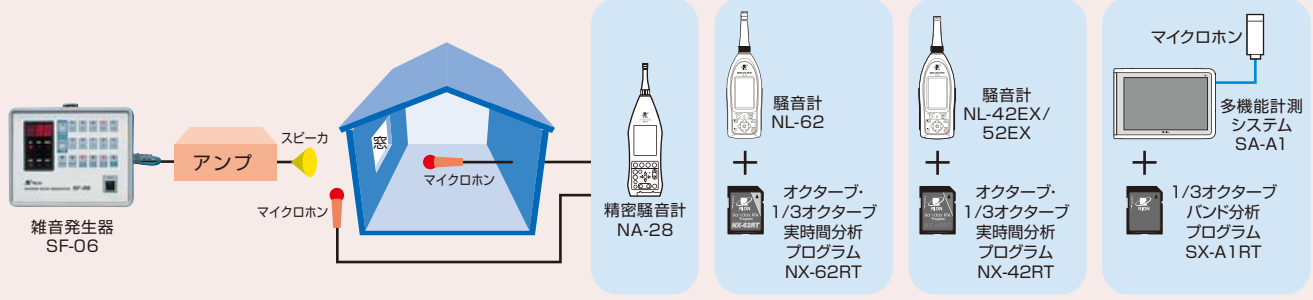

# 各種音響測定 の 音源 に

## 雑音発生器 SF-06

- M系列疑似ランダムノイズを信号源とするホワイトノイズ、ピンクノイズの生成
- M系列繰り返し周期約12時間(理論値)、シーケンスクロック50 kHz
- 中心周波数31.5 Hz~8 kHzの1/1オクターブ9バンドのフィルタを選択、隣り合うバンドは複数選択して同時出力可能
- ノイズ出力抑制は、連続出力、自動バースト、手動、外部トリガを選択可能
- シリアルインタフェースを装備、コンピュータによる外部コントロールが可能
- 各種コネクタ類を側面に配置し、本体を立てた状態での使用が可能

■使用例

●遮音量測定用音源として

●室内音場分布測定用音源または  
残響時間測定用音源として

●建築現場遮音効果測定用音源として  
空間遮音効果測定  
(建築物の空気音遮断性能の測定方法 JIS A 1417)

■仕様

出力周波数範囲	ホワイトノイズ/ピンクノイズ 帯域幅20 Hz~20 kHz
オクターブバンド	31.5 Hz, 63 Hz, 125 Hz, 250 Hz, 500 Hz, 1 kHz, 2 kHz, 4 kHz, 8 kHz
フィルタ部	オクターブバンドフィルタ 適合規格 JIS C 1514 : 2002 クラス1 IEC 61260 : 1995 Class1
出力信号レベル	約5.6 Vrms (ホワイトノイズ AP値、ATT 0 dB時)
出力可変範囲	0~60 dB (2 dBステップ)
出力コネクタ	ノイズ出力端子: BNC-P型/XLR-3-32 各1 出力負荷インピーダンス50 kΩ以上
ノイズ発生機能	DSPIによるM系列疑似ランダムノイズ発生
AP(オールパス)	帯域幅20 Hz~20 kHzのホワイトノイズまたはピンクノイズ
オクターブバンド	31.5 Hz~8 kHz間の任意の1バンドまたは隣り合う複数のバンドを出力
バースト機能	
CONT	連続出力
BURST	自動的に信号出力を断続 ON/OFF時間を個別に設定 範囲1~9秒
MAN	手動操作により任意の間信号を出力
外部入力	外部接点入力によりON/OFFが可能

表示部	
3桁LED表示器	減衰量、バースト時間、通信速度を選択して表示
通信機能	RS-232C D-sub 9ピンコネクタ 通信速度 9.6 k、19.2 k、38.4 kbps選択
外部 I/O	
EXT TRIG IN	外部接点回路に接続して、発振、停止を行う
SYNC OUT	ノイズ出力中グラウンドレベル、停止中ハイインピーダンスとなる
ID設定	設定範囲00~7F (00~127)
電源部	AC100 V~250 V (50 Hz~60 Hz) ・約20 VA
使用温湿度範囲	-10℃~+50℃・30%~90%RH (結露のないこと)
大きさ・重さ	168 (H) × 198 (W) × 270 (D) mm ・約3 kg
付属品	3P電源コード×1 (AA-38-222) 3P-2P変換アダプタ×1 キャンソケーブル (5 m) × 1
価格 (税別)	500,000円