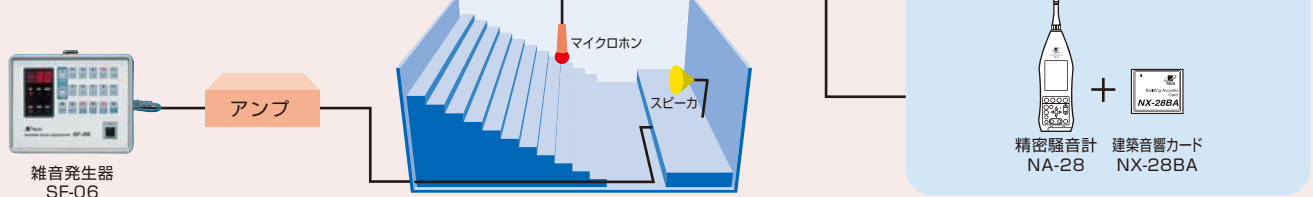

●室内音場分布測定用音源または
残響時間測定用音源として